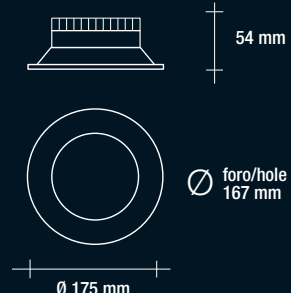

**VRD 23**

**SERA:** Faretto incasso tondo led, fisso, con finitura bianca  
**SERA:** Cob led recessed spotlight - round, fix, white

articolo / item	<b>VRD 23_10 BI 3000K</b> ● 3000 K 800 lumen	<b>VRD 23_15 BI 3000K</b> ● 3000 K 1300 lumen	<b>VRD 23_20 BI 3000K</b> ● 3000 K 1780 lumen
<b>finitura / finished</b>	bianco / white / weiß / blanc / blanco ■	bianco / white / weiß / blanc / blanco ■	bianco / white / weiß / blanc / blanco ■
<b>voltaggio / voltage</b>	AC110 -240V ~ 50/60 Hz	AC110 -240V ~ 50/60 Hz	AC110 -240V ~ 50/60 Hz
<b>driver</b>	compreso / included	compreso / included	compreso / included
<b>misure / measures</b>	Ø 120 mm, H 50 mm	Ø 154 mm, H 54 mm	Ø 175 mm, H 54 mm
<b>foro / hole</b>	Ø 112 mm	Ø 146 mm	Ø 167 mm
<b>angolo / beam angle</b>	120°	120°	120°
<b>durata / life</b>	30.000 ore / hours	30.000 ore / hours	30.000 ore / hours
<b>materiale / material</b>	Alluminio / Aluminium	Alluminio / Aluminium	Alluminio / Aluminium
<b>peso / weight</b>	0,368 kg	0,476 kg	0,58 kg
	<b>10W</b> <b>IP20</b> 1 pz 20 pz	<b>15W</b> <b>IP20</b> 1 pz 20 pz	<b>20W</b> <b>IP20</b> 1 pz 20 pz