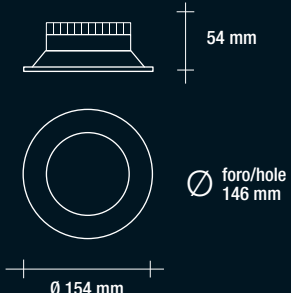

**VRD 23**

**SERA:** Faretto incasso tondo led, fisso, con finitura bianca  
**SERA:** Cob led recessed spotlight - round, fix, white

articolo / item	<b>VRD 23_10 BI 3000K</b> ● 3000 K 800 lumen	<b>VRD 23_15 BI 3000K</b> ● 3000 K 1300 lumen	<b>VRD 23_20 BI 3000K</b> ● 3000 K 1780 lumen
<b>finitura / finished</b>	bianco / white / weiß / blanc / blanco ■	bianco / white / weiß / blanc / blanco ■	bianco / white / weiß / blanc / blanco ■
<b>voltaggio / voltage</b>	AC110 -240V ~ 50/60 Hz	AC110 -240V ~ 50/60 Hz	AC110 -240V ~ 50/60 Hz
<b>driver</b>	compreso / included	compreso / included	compreso / included
<b>misure / measures</b>	Ø 120 mm, H 50 mm	Ø 154 mm, H 54 mm	Ø 175 mm, H 54 mm
<b>foro / hole</b>	Ø 112 mm	Ø 146 mm	Ø 167 mm
<b>angolo / beam angle</b>	120°	120°	120°
<b>durata / life</b>	30.000 ore / hours	30.000 ore / hours	30.000 ore / hours
<b>materiale / material</b>	Alluminio / Aluminium	Alluminio / Aluminium	Alluminio / Aluminium
<b>peso / weight</b>	0,368 kg	0,476 kg	0,58 kg
	<b>10W</b> <b>IP20</b> 1 pz 20 pz	<b>15W</b> <b>IP20</b> 1 pz 20 pz	<b>20W</b> <b>IP20</b> 1 pz 20 pz