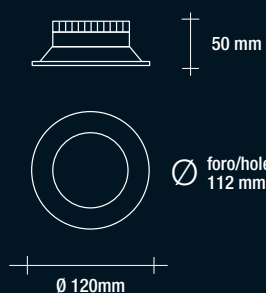

**VRD 23**

**SERA:** Faretto incasso tondo led, fisso, con finitura bianca  
**SERA:** Cob led recessed spotlight - round, fix, white

articolo / item	<b>VRD 23_10 BI 3000K</b> ● 3000 K 800 lumen	<b>VRD 23_15 BI 3000K</b> ● 3000 K 1300 lumen	<b>VRD 23_20 BI 3000K</b> ● 3000 K 1780 lumen
<b>finitura / finished</b>	bianco / white / weiß / blanc / blanco ■	bianco / white / weiß / blanc / blanco ■	bianco / white / weiß / blanc / blanco ■
<b>voltaggio / voltage</b>	AC110 -240V ~ 50/60 Hz	AC110 -240V ~ 50/60 Hz	AC110 -240V ~ 50/60 Hz
<b>driver</b>	compreso / included	compreso / included	compreso / included
<b>misure / measures</b>	Ø 120 mm, H 50 mm	Ø 154 mm, H 54 mm	Ø 175 mm, H 54 mm
<b>foro / hole</b>	Ø 112 mm	Ø 146 mm	Ø 167 mm
<b>angolo / beam angle</b>	120°	120°	120°
<b>durata / life</b>	30.000 ore / hours	30.000 ore / hours	30.000 ore / hours
<b>materiale / material</b>	Alluminio / Aluminium	Alluminio / Aluminium	Alluminio / Aluminium
<b>peso / weight</b>	0,368 kg	0,476 kg	0,58 kg
	<b>10W</b> <b>IP20</b> 1 pz 20 pz	<b>15W</b> <b>IP20</b> 1 pz 20 pz	<b>20W</b> <b>IP20</b> 1 pz 20 pz